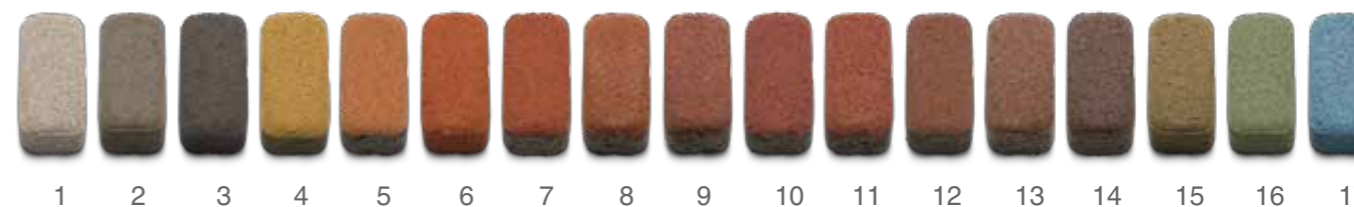

## 4.7. «ТРАПЕЦІЯ»

«Трапеція» має неправильну чотирикутну форму. Якщо при укладанні використовувати різнокольорове каміння, можна отримати чудові оригінальні візерунки.

«Трапеція» набула неабиякої популярності в Європі завдяки вишуканій формі та можливості створення різноманітних візерунків. Використовуючи це високоякісне різнокольорове каміння у формі неправильного чотирикутника, Ви можете розробити власний неповторний візерунок, складений з елементів «Трапеції».

### Варіації укладання ФЕМів

### Можливі варіації кольору

Детальну палітру кольорів ФЕМів «Авеніо» подано на останньому розвороті каталогу.