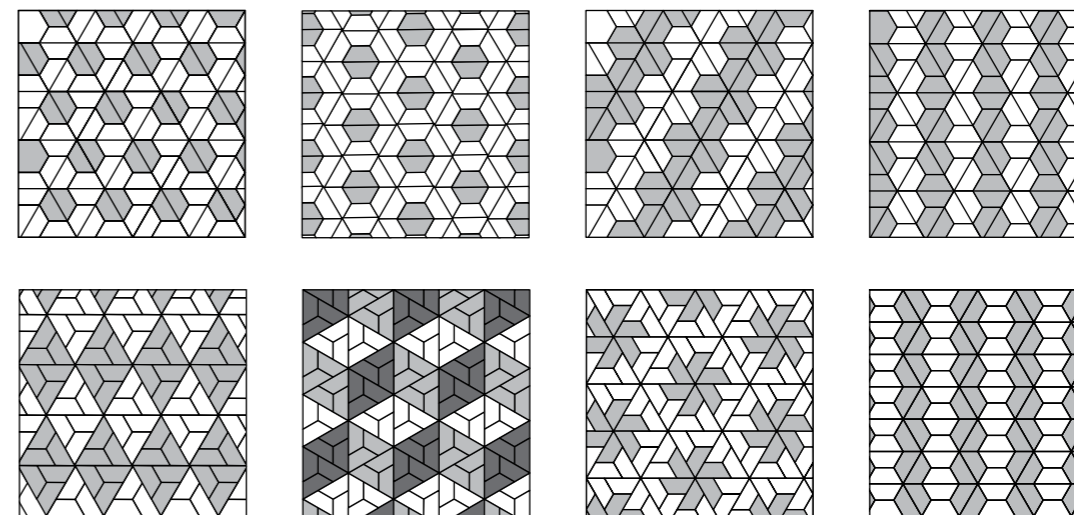

## 4.7. «ТРАПЕЦІЯ»

«Трапеція» має неправильну чотирикутну форму. Якщо при укладанні використовувати різнокольорове каміння, можна отримати чудові оригінальні візерунки.

«Трапеція» набула неабиякої популярності в Європі завдяки вишуканій формі та можливості створення різноманітних візерунків. Використовуючи це високоякісне різнокольорове каміння у формі неправильного чотирикутника, Ви можете розробити власний неповторний візерунок, складений з елементів «Трапеції».

### Варіації укладання ФЕМів