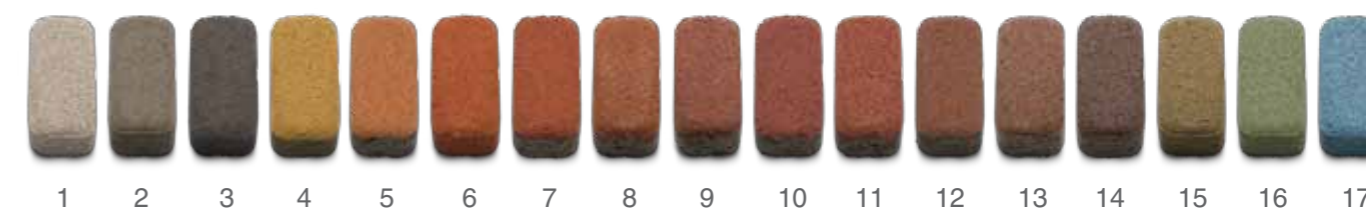

## 4.5. «КНЯЖИЙ ШЛЯХ»

«Княжий шлях» – вишукана бруківка, стилізована під середньовічне каміння. Зверніть увагу на це прямокутне каміння різного розміру: воно надзвичайно зручне при укладанні та завдяки неправильній геометричній формі придатне для створення цікавих дизайнерських композицій. Такий вид ФЕМів дає можливість легко укласти радіальні малюнки. Поверхня цього фігурного елемента має високий індекс зчеплення з колесами транспортних засобів та взуттям, забезпечуючи таким чином безпеку пересування. Тому «Княжий шлях» ідеально підходить для оздоблення доріжок, ділянок біля офісів, будинків, магазинів і т. ін.

### Характеристики ФЕМів

Тип каміння	Розмір, мм	Товщина, мм	Кількість шт. в 1-му ряду на піддоні	Вага 1 м <sup>2</sup> , кг	Укладальна площа з 1-ї упаковки, м <sup>2</sup>
1	207x217	60	12	158	16,14
2	167x177	60	12		
3	127x137	60	12		
4	87x97	60	12		

### Варіації укладання ФЕМів

### Можливі варіації кольору

Детальну палітру кольорів ФЕМів «Авеню» подано на останньому розвороті каталогу.