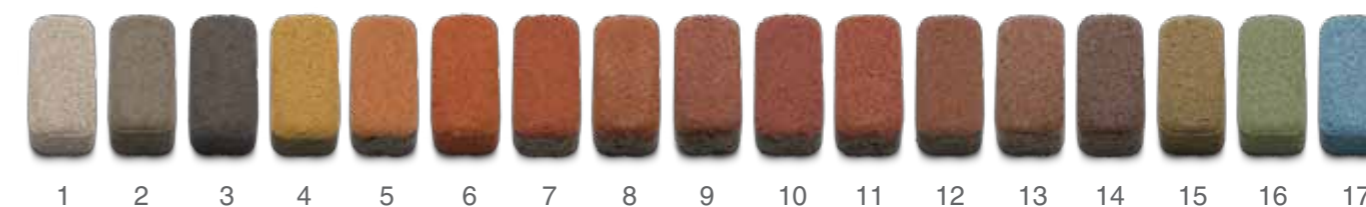

4.10. «ДІАГОНАЛЬ»

«Діагональ» має п'ятикутну форму, яка дає можливість викладати чудові візерунки, особливо ефектні на великих ділянках. Гармонійна форма дуже зручна при створенні складних орнаментів, особливо із застосуванням бруківки та інших форм ФЕМів.

Характеристики ФЕМів

Розмір, мм	Товщина, мм	Кількість шт. в 1-му ряду на піддоні	Вага 1 м ² , кг	Укладальна площа з 1-ї упаковки, м ²
280x240	80	18	180	7,2

Варіації укладання ФЕМів

Можливі варіації кольору

Детальну палітру кольорів ФЕМів «Авеню» подано на останньому розвороті каталогу.