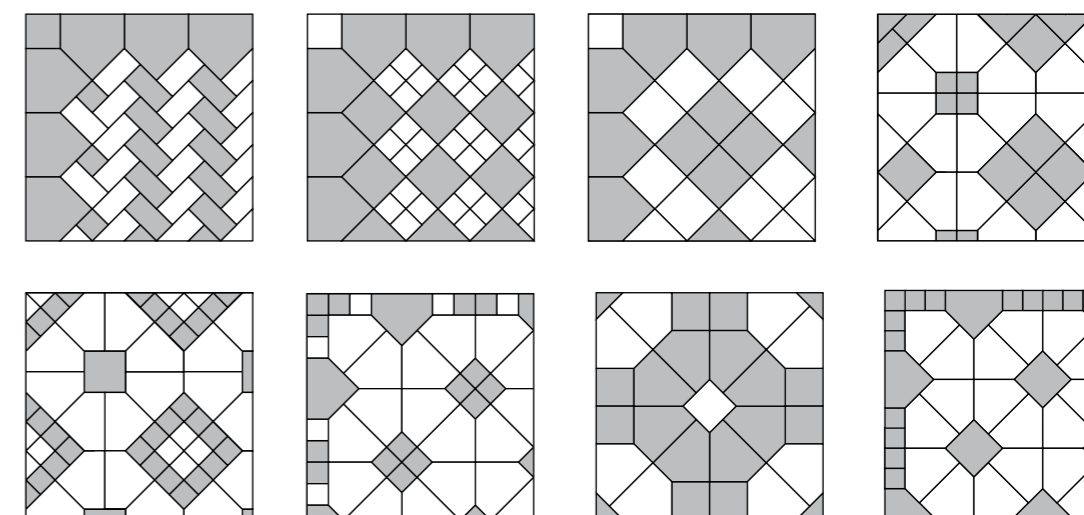

4.10. «ДІАГОНАЛЬ»

«Діагональ» має п'ятикутну форму, яка дає можливість викладати чудові візерунки, особливо ефектні на великих ділянках. Гармонійна форма дуже зручна при створенні складних орнаментів, особливо із застосуванням бруківки та інших форм ФЕМів.

Характеристики ФЕМів

Розмір, мм	Товщина, мм	Кількість шт. в 1-му ряду на піддоні	Вага 1 м ² , кг	Укладальна площа з 1-ї упаковки, м ²
280x240	80	18	180	7,2

Варіації укладання ФЕМів

Можливі варіації кольору

Детальну палітру кольорів ФЕМів «Авеню» подано на останньому розвороті каталогу.